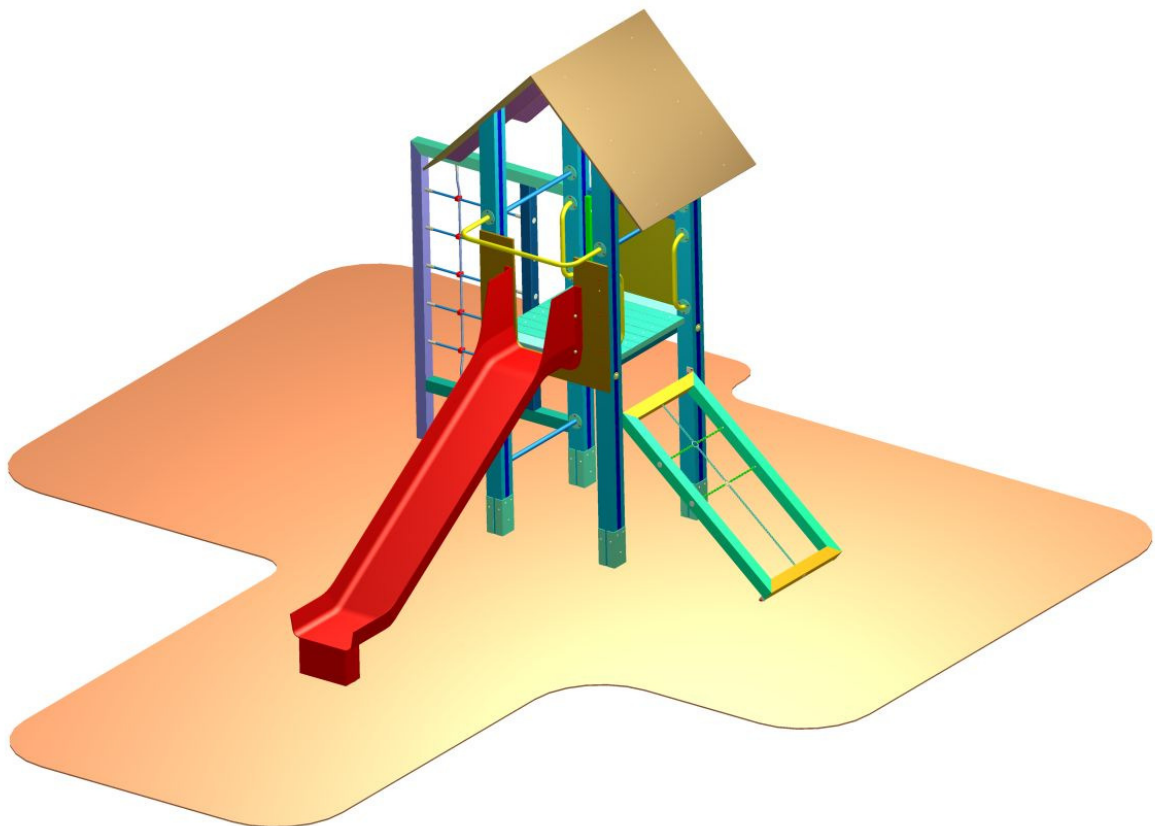

8 - domeček se skluzavkou

1 ks