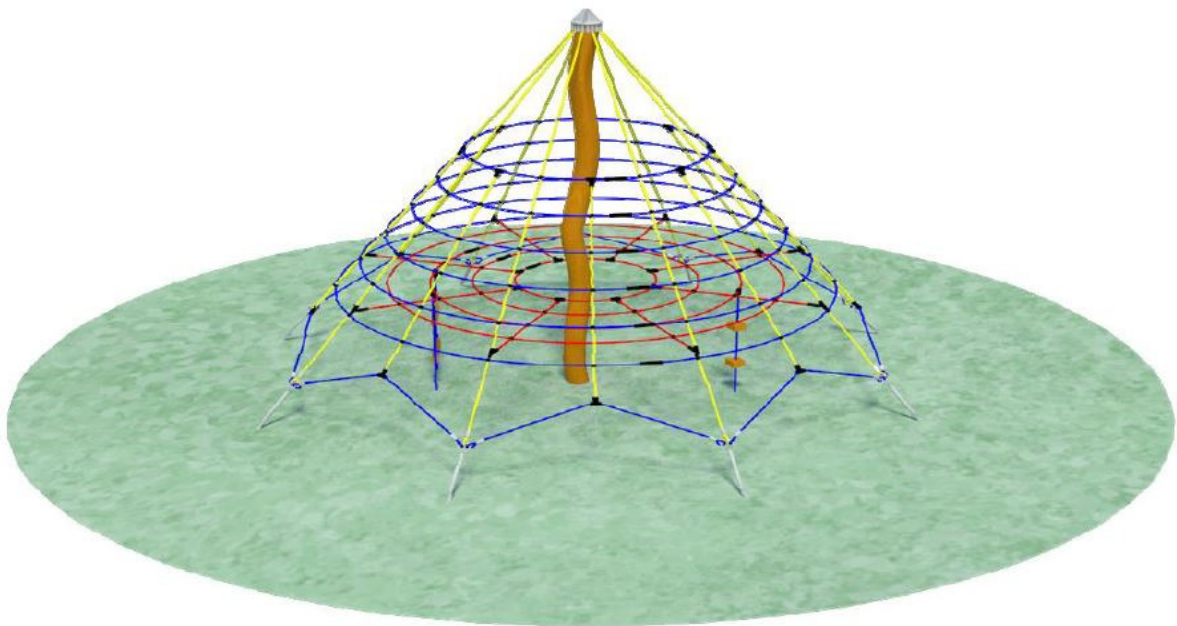

Vizualizace prvků dětského hřiště

1 - pískoviště 2x2m vč.zakrývací plachty

1 ks

2 - lavička parková s opěradlem 1,9m

3 ks

3 - houpadlo na pružině

2 ks

4 - houpačka řetězová malá

1 ks

5 - houpačka vahadlová

1 ks

6 - houpačka Hnízdo

1 ks

7 - lanová pyramida mini

1 ks

8 - domeček se skluzavkou