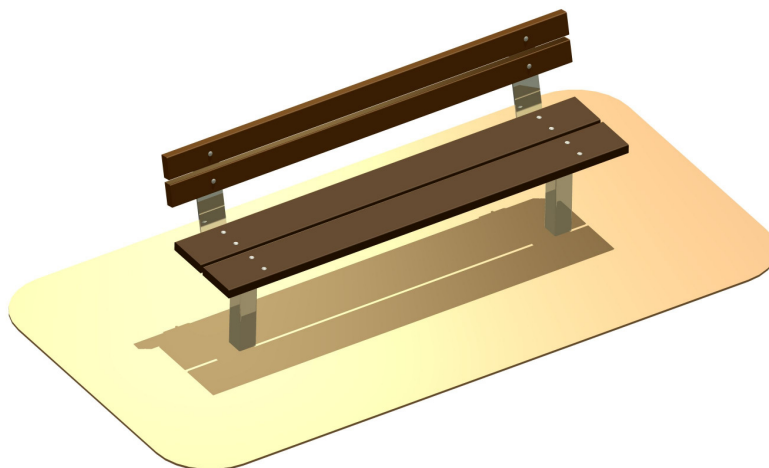

Vizualizace prvků dětského hřiště

1 - pískoviště 2x2m vč.zakrývací plachty

1 ks

2 - lavička parková s opěradlem 1,9m

3 ks

3 - houpadlo na pružině

2 ks

4 - houpačka řetězová malá

1 ks

5 - houpačka vahadlová

1 ks

6 - houpačka Hnízdo

1 ks

7 - lanová pyramida mini

1 ks

8 - domeček se skluzavkou

1 ks

9 - pohyblivá kladina

1 ks

10 - informační tabule

1 ks

11 - stojan na kola dl.3m

1 ks

12 - odpadkový koš