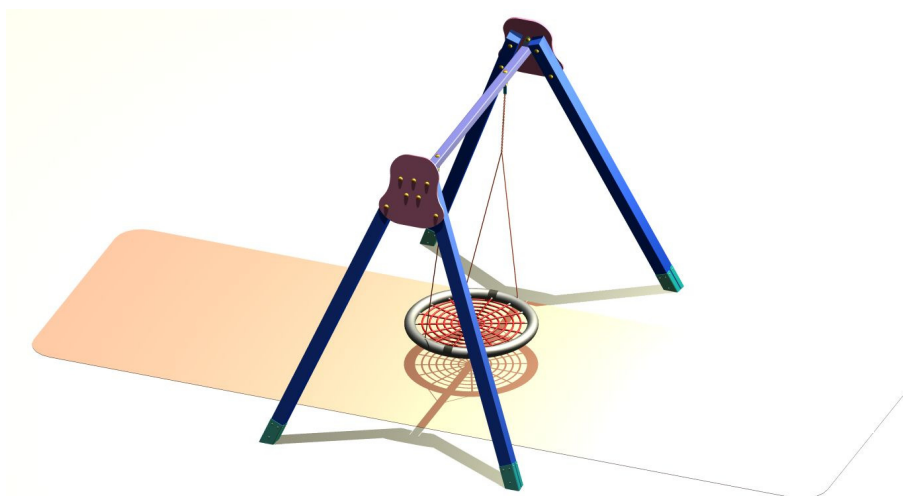

Vizualizace prvků dětského hřiště

1 - pískoviště 2x2m vč.zakrývací plachty

1 ks

2 - lavička parková s opěradlem 1,9m

3 ks

3 - houpadlo na pružině

2 ks

4 - houpačka řetězová malá

1 ks

5 - houpačka vahadlová

1 ks

6 - houpačka Hnízdo

1 ks

7 - lanová pyramida mini

1 ks

8 - domeček se skluzavkou