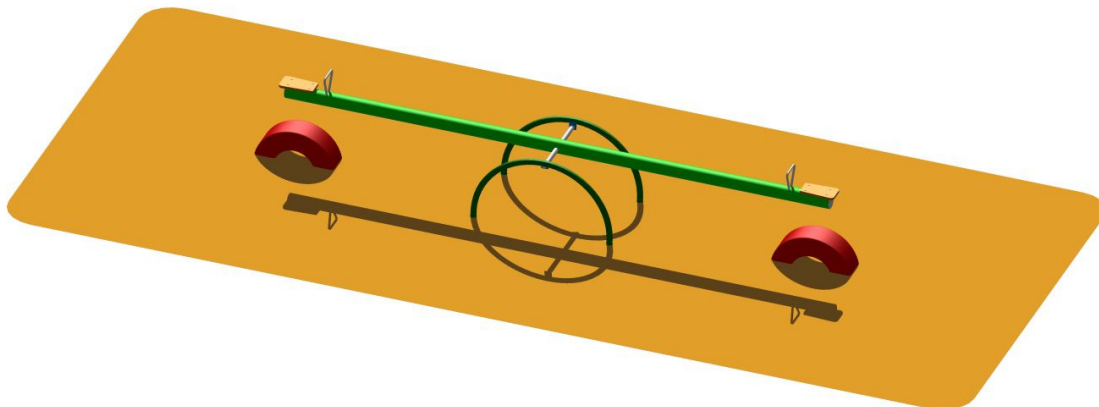

Vizualizace prvků dětského hřiště

1 - pískoviště 2x2m vč.zakrývací plachty

1 ks

2 - lavička parková s opěradlem 1,9m

3 ks

3 - houpadlo na pružině

2 ks

4 - houpačka řetězová malá

1 ks

5 - houpačka vahadlová

1 ks

6 - houpačka Hnízdo

1 ks

7 - lanová pyramida mini

1 ks

8 - domeček se skluzavkou